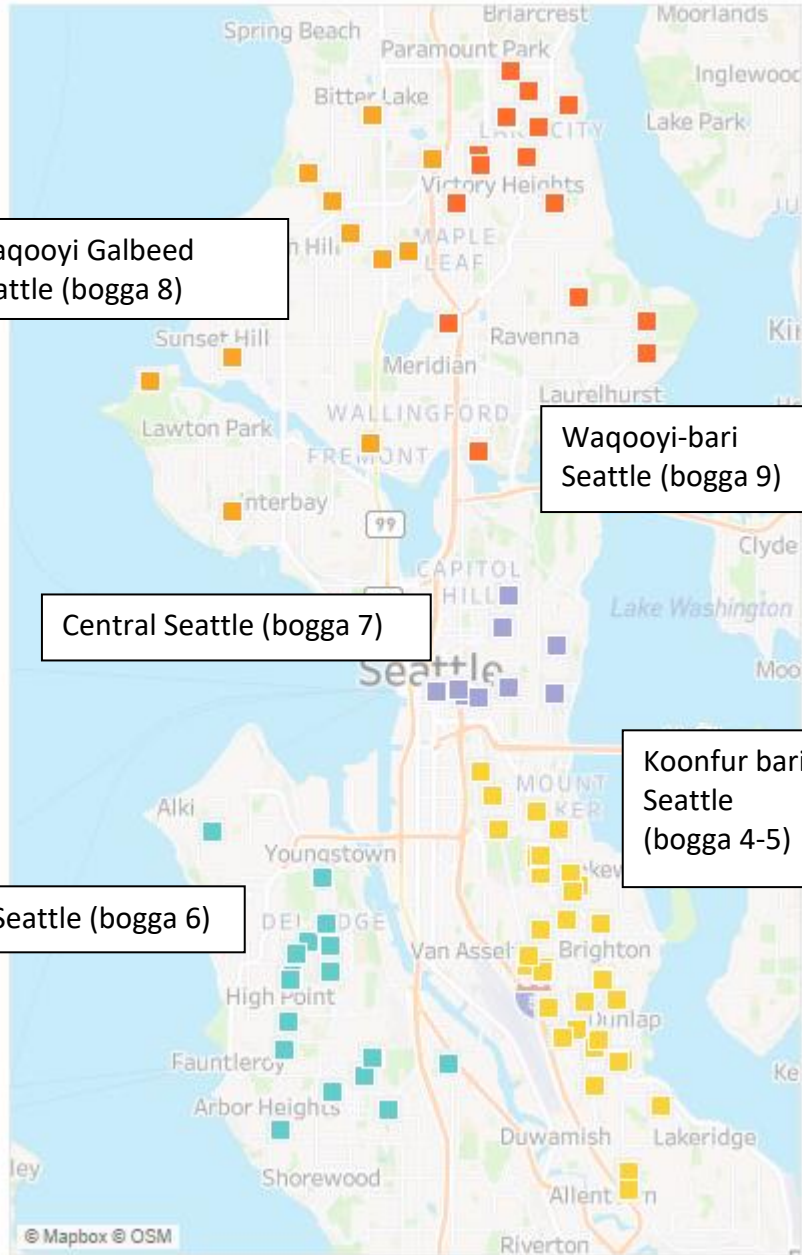

Tallaabada 1 aad:
Dooro nooca
barnaamijka

Tallaabada 2 aad:
Dulmar adeeg
bixiyaasha
barnaamijka

Tallaabada 3 aad:
Buuxi codsiga

Tallaabada 4 aad:
SPP ayaa kuusoo sheegaysa
haddii aad isqori karto

Tallaabada 2 aad: Dulmar adeeg bixiyaha barnaamijka

Dulmar oo xulo barnaamijyada loo oggol yahay cunugaaga inuu helo. Hadba inta ugu badan ee goobood oo la doorto, ayaa waxa ay badanayaan fursadaha ah inaad hesho boos.

Barahaan soo socda waxay marayaan dib u eegista iyo ansixinta Seattle Public School Board (Gudigga Dugsiyada Dawlada ee Seattle) iyo Seattle City Council (Dawlada Hoose ee Magaalada Seattle). Liiskan wuu isbadeli karaa.

Sacadaha barnaamijka SPP waa isbadelaan. Fadlan si toos ah ula xariir adeeg bixiyaha ama Department of External Education and Learning (DEEL, Waaxda Waxbarshada Banaanka iyo Dhallaanka) si aad u hesho xogtii ugu danbeysay.

Ka qaybqaadashada fasalada SPP ee laga helo dugsiyada dadwaynaha uma damaanad qaadayaan in cunugaagu geli doono dugsiga xanaanada.

Si aad u hesho xog dheeraad ah oo ku saabsan dugsiga xanaanada, fadlan booqo webseedka Dugsiyada Dadwaynaha ee Seattle www.seattleschools.org.